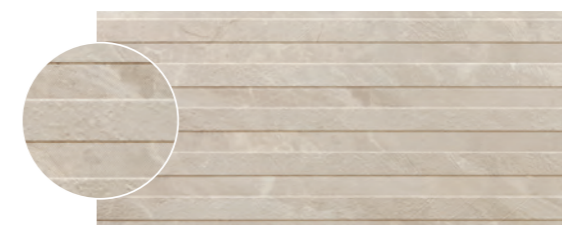

Rlv. Ersa White 36x80
Ersa White 36x80

Ersa

Pasta Blanca / White Body Tiles

Rlv. Ersa White

Ersa White

Rlv. Ersa Grey

Ersa Grey

Rlv. Ersa Cream

Ersa Cream

Formato	Pz/cj	Pz/pl	M²/cj	M²/pl	Cj/pl	Kg/cj	Kg/Total
36x80	4	216	1,15	62,1	54	18,50	1019
36x80 Rlv.	4	216	1,15	62,1	54	18,50	1019

Pasta Blanca / White Body Tiles / Pâte Blanche / Weisser Scherben
36x80
14.17"x31.50"