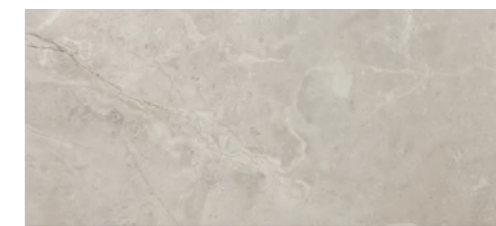

Rlv. Ersa White 36x80
Ersa White 36x80

Ersa

Pasta Blanca / White Body Tiles

Rlv. Ersa White

Ersa White

Rlv. Ersa Grey

Ersa Grey

Rlv. Ersa Cream

Ersa Cream

Formato	Pz/cj	Pz/pl	M²/cj	M²/pl	Cj/pl	Kg/cj	Kg/Total
36x80	4	216	1,15	62,1	54	18,50	1019
36x80 Rlv.	4	216	1,15	62,1	54	18,50	1019

Pasta Blanca / White Body Tiles / Pâte Blanche / Weisser Scherben
36x80
14.17"x31.50"