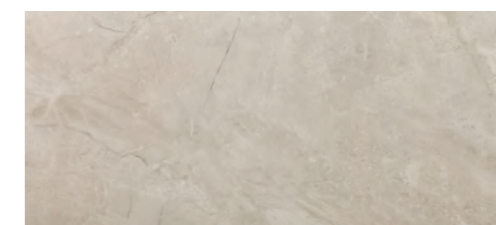

Rlv. Ersa White 36x80
Ersa White 36x80

Ersa

Pasta Blanca / White Body Tiles

Rlv. Ersa White

Ersa White

Rlv. Ersa Grey

Ersa Grey

Rlv. Ersa Cream

Ersa Cream

Formato	Pz/cj	Pz/pl	M²/cj	M²/pl	Cj/pl	Kg/cj	Kg/Total
36x80	4	216	1,15	62,1	54	18,50	1019
36x80 Rlv.	4	216	1,15	62,1	54	18,50	1019

Pasta Blanca / White Body Tiles / Pâte Blanche / Weisser Scherben
36x80
14.17"x31.50"